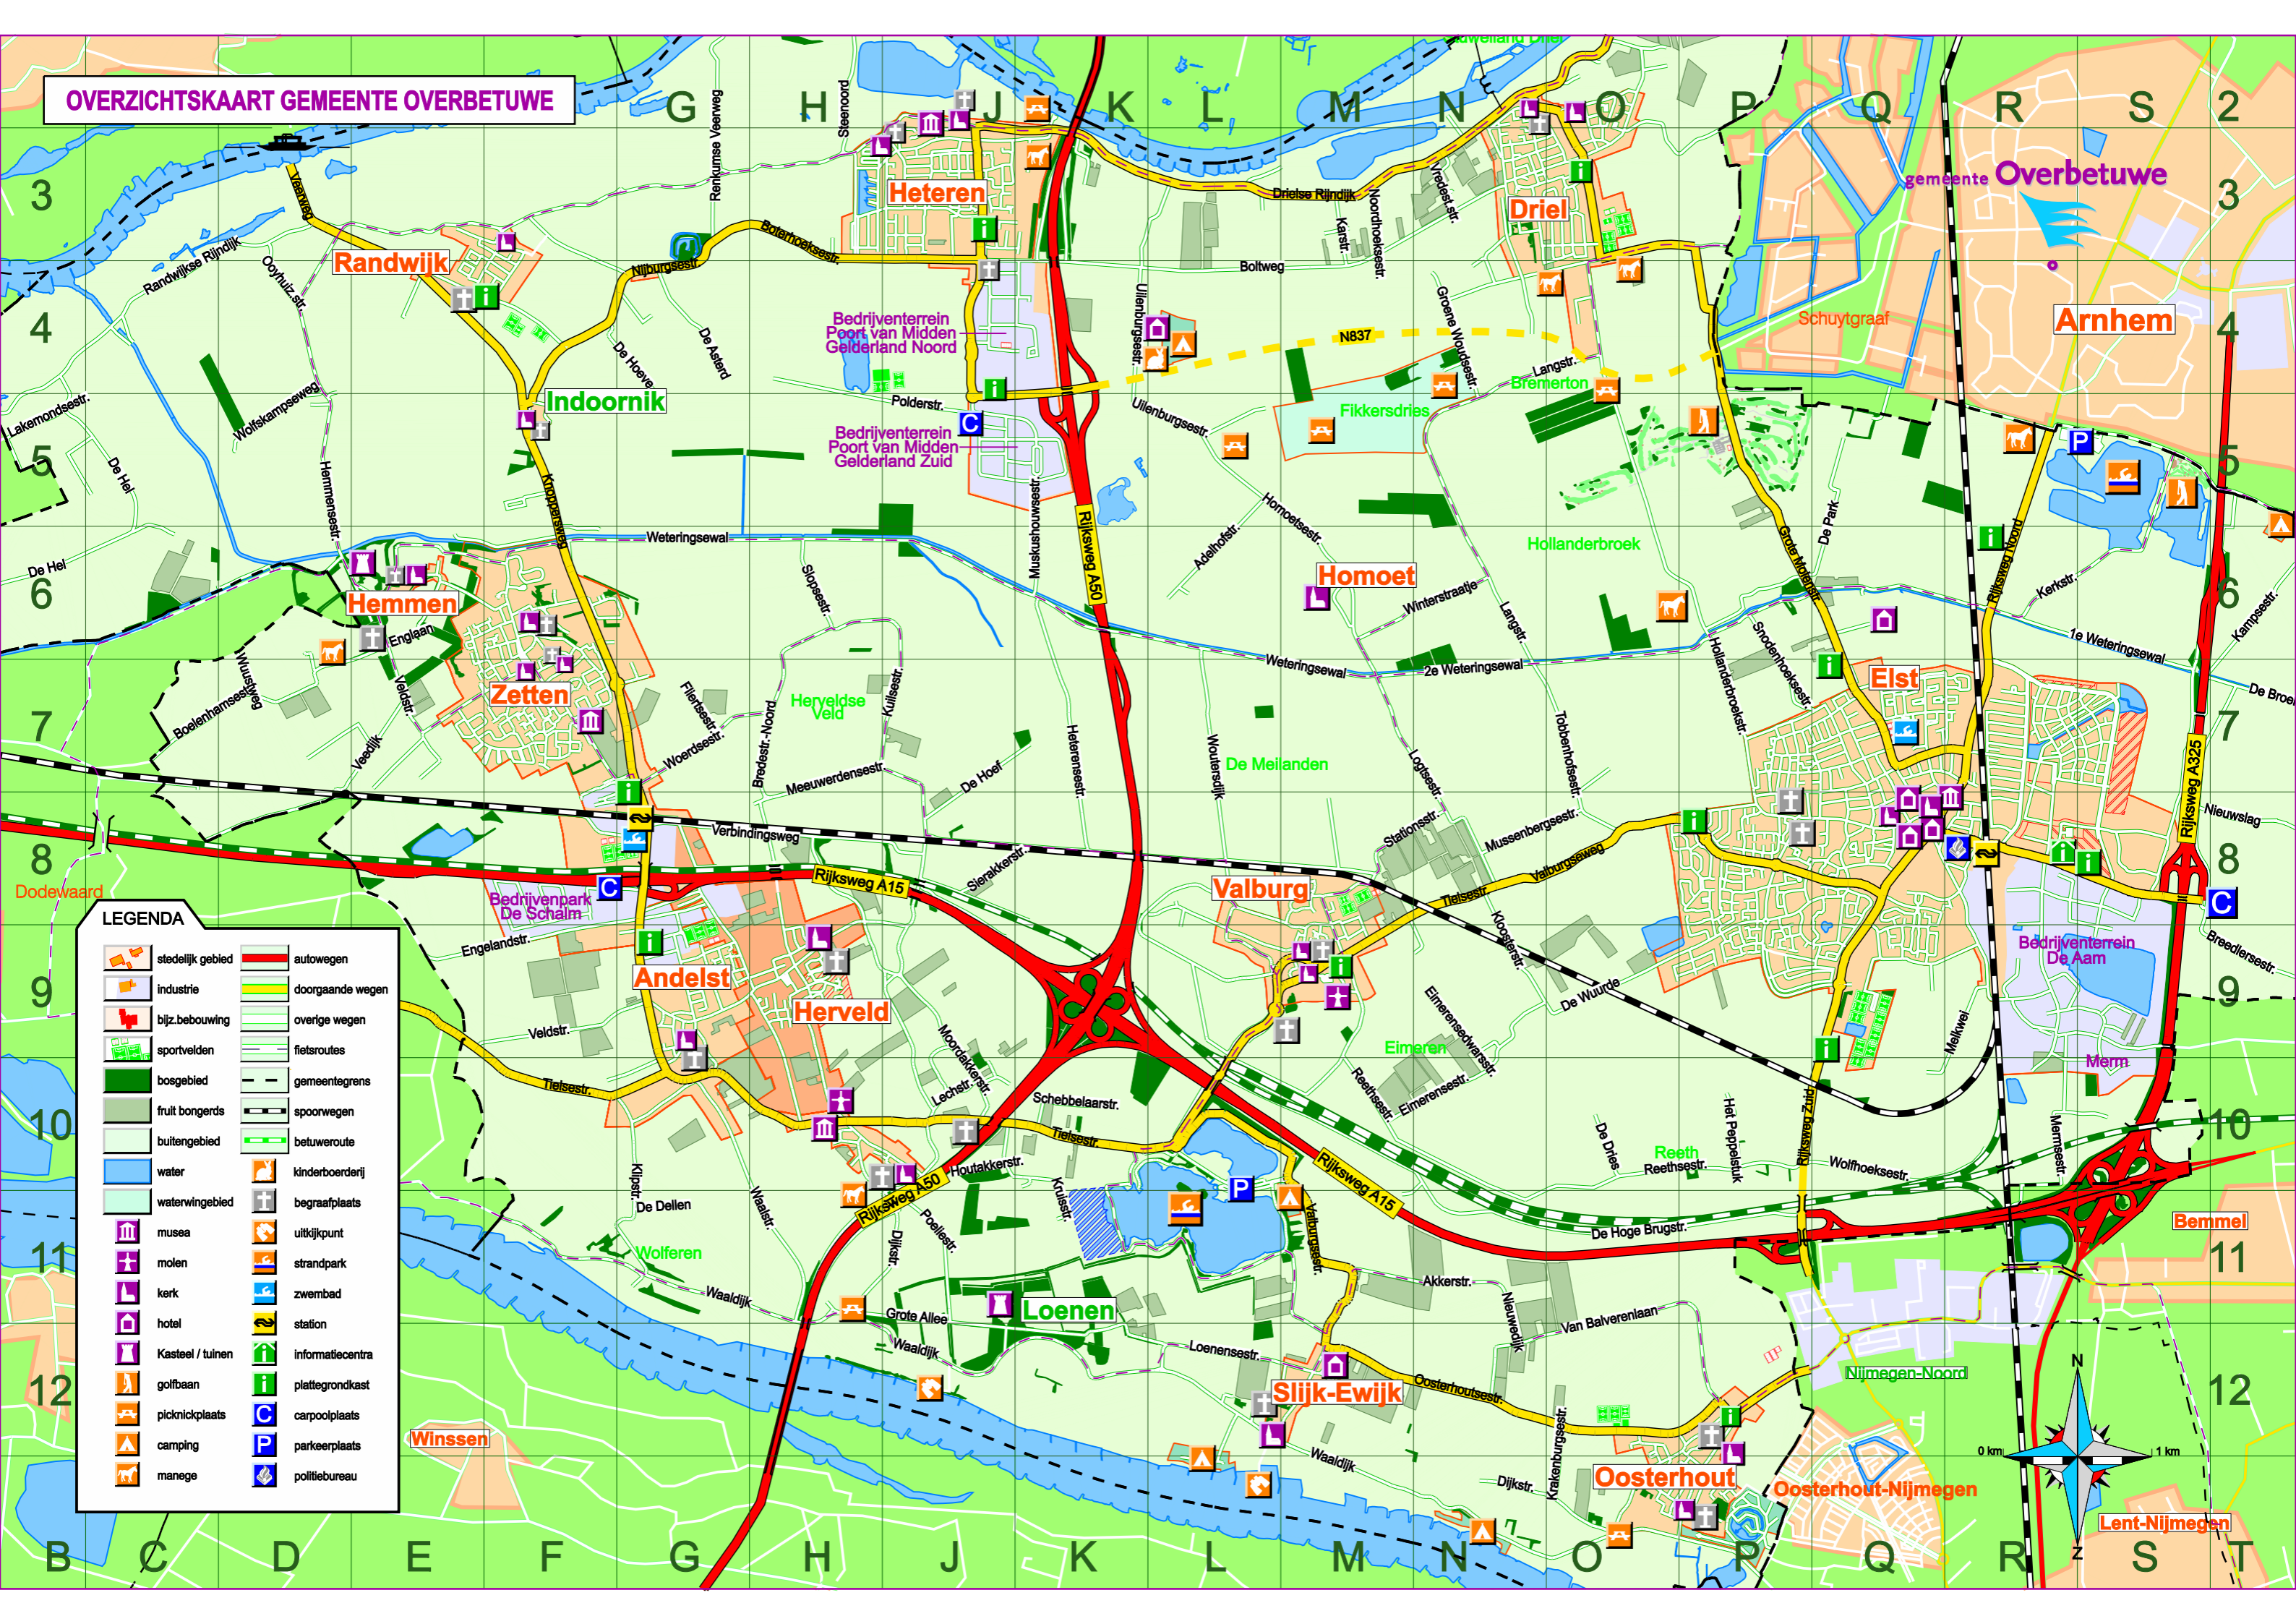

OVERZICHTSKAART GEMEENTE OVERBETUWE

LEGENDA

	stedelijk gebied		autowegen
	industrie		doorgaande wegen
	bijz. bebouwing		overige wegen
	sportvelden		fietsroutes
	bosgebied		gemeentegrens
	fruit bongersds		spoorwegen
	buitengebied		betuweroute
	water		kinderboerderij
	waterwingebied		begraafplaats
	musea		uitkijkpunt
	molen		strandpark
	kerk		zwembad
	hotel		station
	Kasteel / tuinen		informatiecentra
	golftbaan		plattegrondkast
	picknickplaats		carpoolplaats
	camping		parkeerplaats
	manege		politiebureau